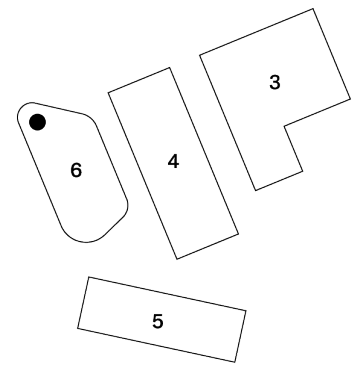

HALL 6
ESPACE SOIRÉE
19:00-01:00

Imaginez le flipper du futur en utilisant simplement des feutres et une feuille de papier, puis jouez sur le Flippaper, une machine venue d'une autre dimension. Équipez-vous de feutres aux fonctions variées (bumper, mur, vitesse...) et laissez-vous guider par votre inspiration, créant en direct un véritable game design vibrant d'énergie.

Imagine the pinball machine of the future simply by using felt-tips and a sheet of paper, then play on the Flippaper, a machine from another dimension.

Equip yourself with felt-tip pens with a variety of functions (bumper, wall, speed...) and let your inspiration guide you to create a lively, vibrant game design.